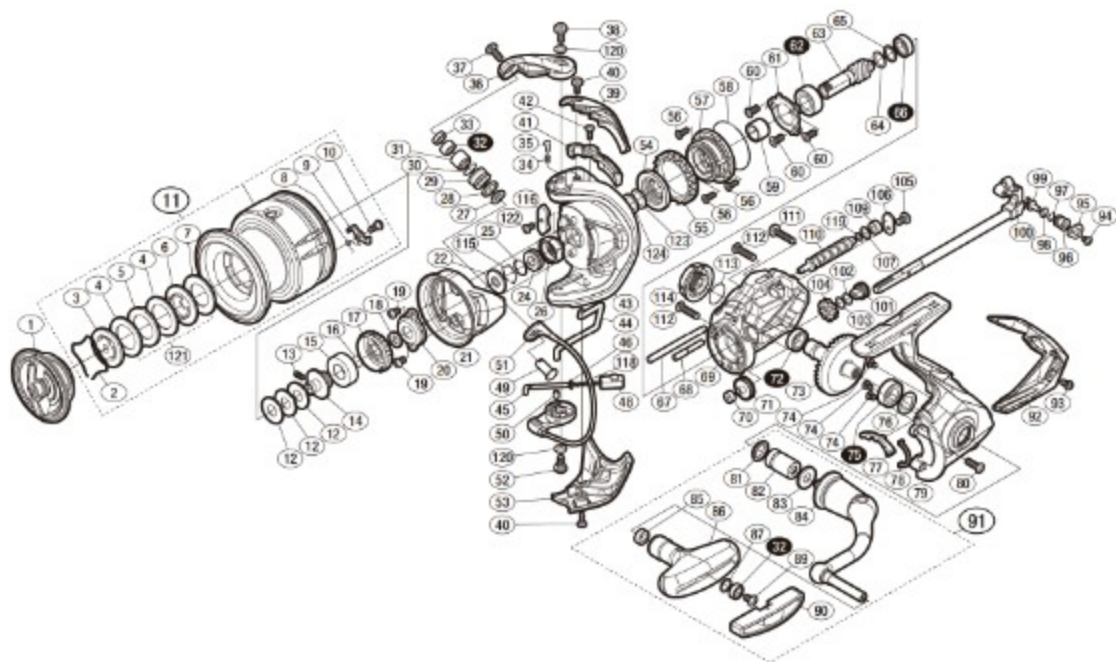

19 STRADIC 4000

本体価格(税別):27,800円

Product Code : 04022

※白ヌキ番号はベアリングを示します。

調整座金類に関しましては、必ずしも分解図中の表現と一致しない場合がございますので、ご了承ください。(商品により使用している場合とそうでない場合がございます。)

(200831)_008